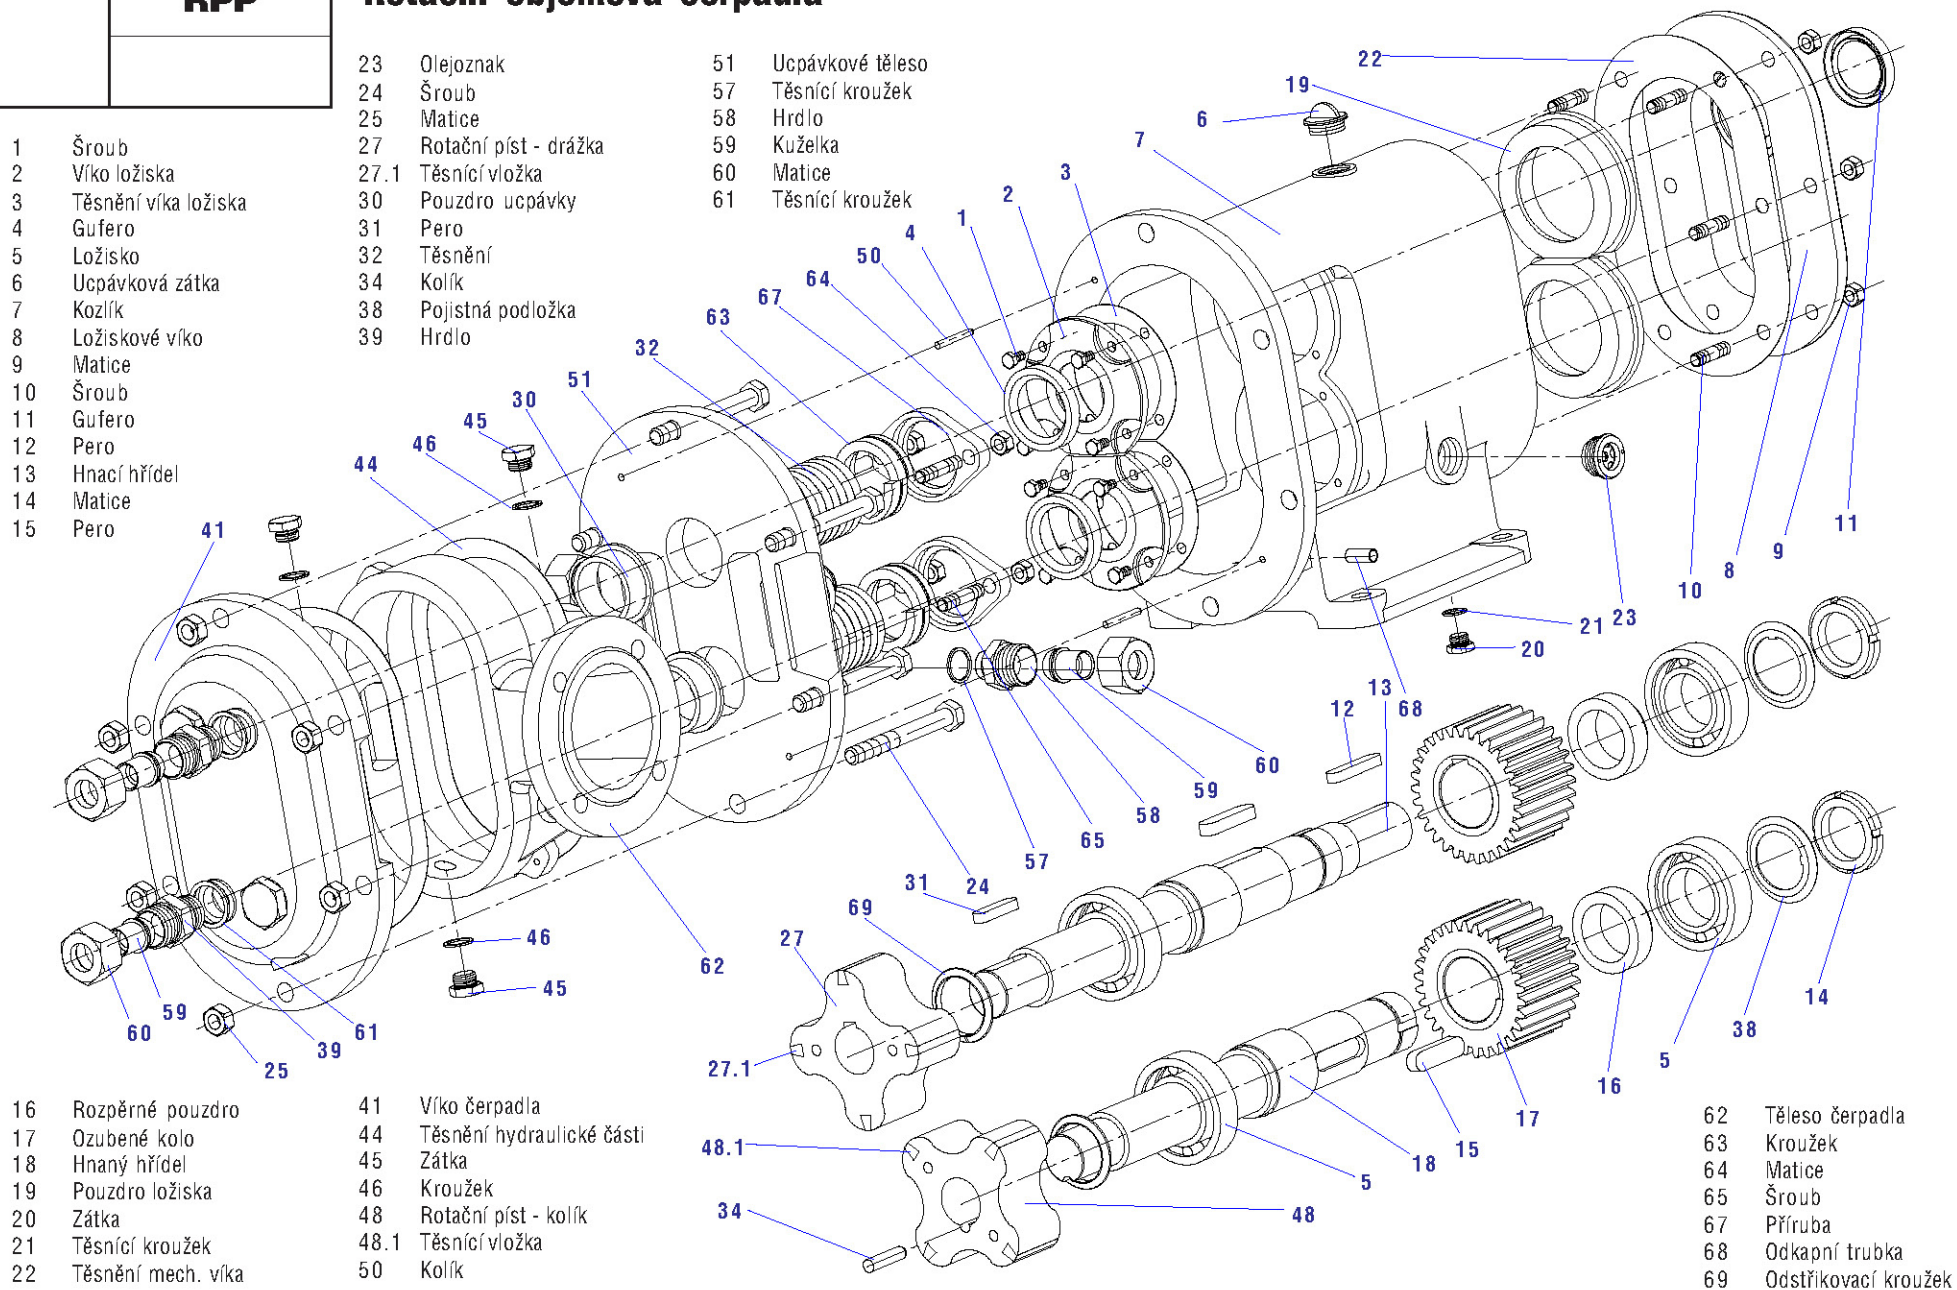

RPP**Rotační objemová čerpadla**

- 1 Šroub
- 2 Víko ložiska
- 3 Těsnění víka ložiska
- 4 Gufero
- 5 Ložisko
- 6 Ucpávková zátka
- 7 Kozlík
- 8 Ložiskové víko
- 9 Matice
- 10 Šroub
- 11 Gufero
- 12 Pero
- 13 Hnací hřídel
- 14 Matice
- 15 Pero

- 23 Olejznak
- 24 Šroub
- 25 Matice
- 27 Rotační píst - drážka
- 27.1 Těsnící vložka
- 30 Pouzdro ucpávky
- 31 Pero
- 32 Těsnění
- 34 Kolík
- 38 Pojistná podložka
- 39 Hrdlo

- 51 Ucpávkové těleso
- 57 Těsnící kroužek
- 58 Hrdlo
- 59 Kuželka
- 60 Matice
- 61 Těsnící kroužek

- 16 Rozpěrné pouzdro
- 17 Ozubené kolo
- 18 Hnaný hřídel
- 19 Pouzdro ložiska
- 20 Zátka
- 21 Těsnící kroužek
- 22 Těsnění mech. víka

- 41 Víko čerpadla
- 44 Těsnění hydraulické části
- 45 Zátka
- 46 Kroužek
- 48 Rotační píst - kolík
- 48.1 Těsnící vložka
- 50 Kolík

- 27.1
- 48.1
- 34

- 62 Těleso čerpadla
- 63 Kroužek
- 64 Matice
- 65 Šroub
- 67 Příruba
- 68 Odkapní trubka
- 69 Odšťíkovací kroužek